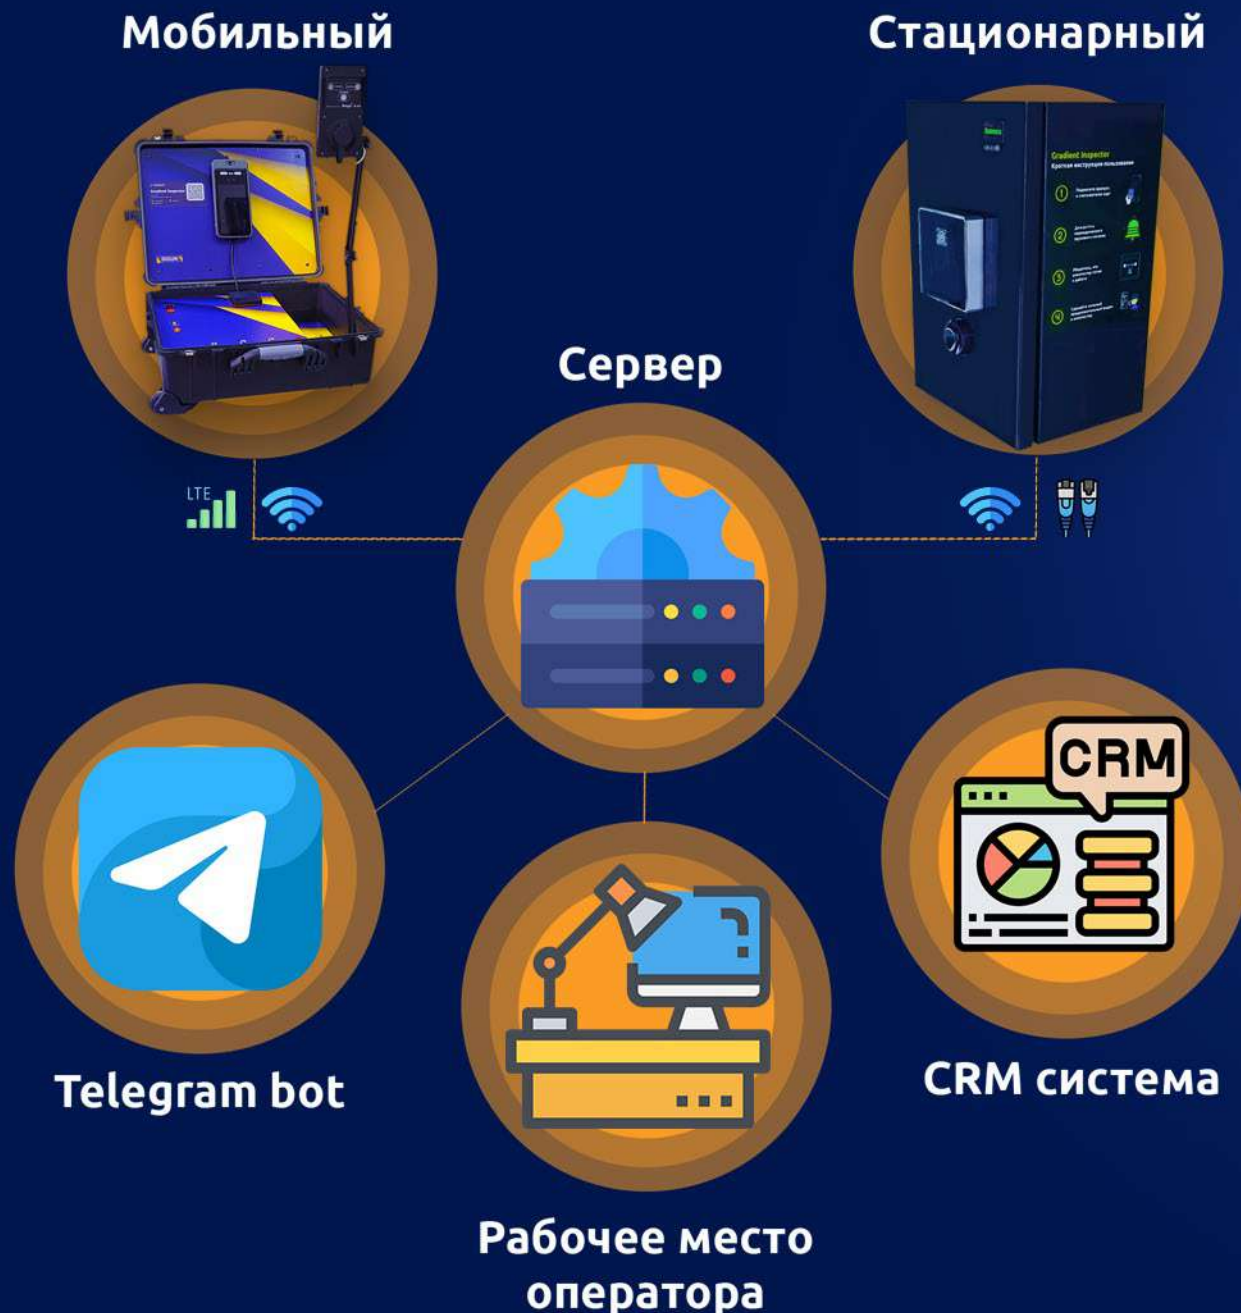

Схема работы

Возможности

- Передача данных со всех устройств на единый сервер в реальном времени
- Локальная запись фактов прохода с выгрузкой при наличии интернет соединения
- Накопление данных на внутренней памяти комплекса
- Интеграция в CRM или системы СКУД
- Получение отчетов и событий в реальном времени в мессенджер telegram